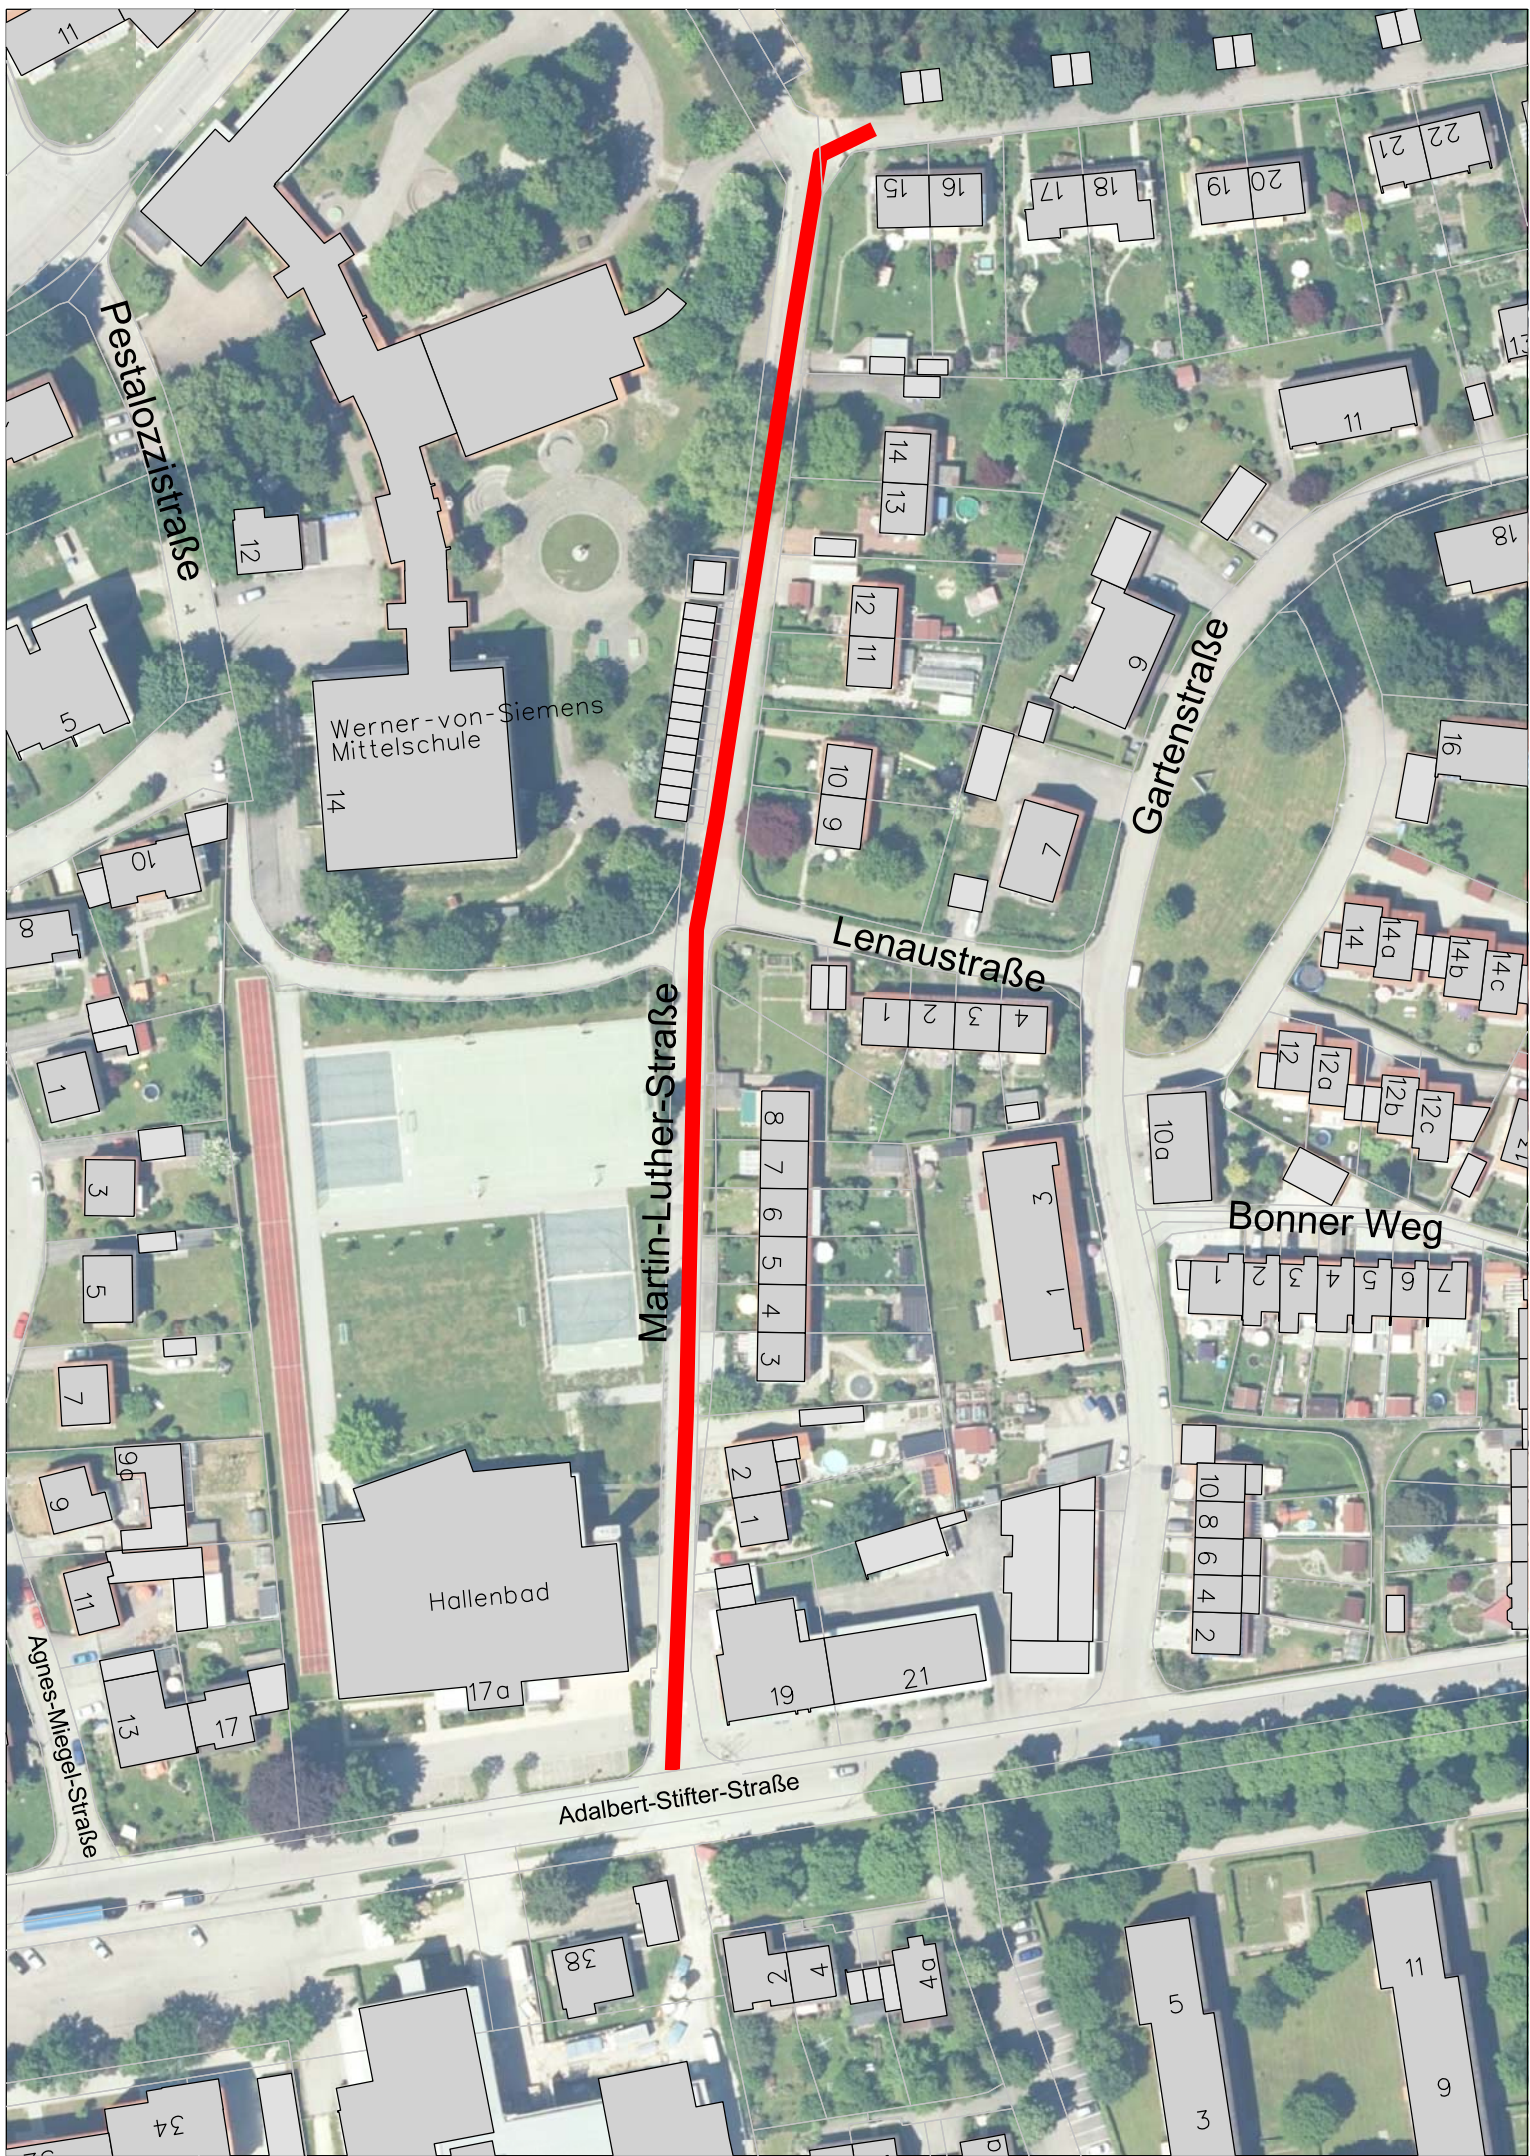

Pestalozzistraße

Werner-von-Siemens
Mittelschule

Martin-Luther-Straße

Lenastraße

Gartenstraße

Bonner Weg

Adalbert-Stifter-Straße

Hallenbad

Agnes-Niegel-Straße